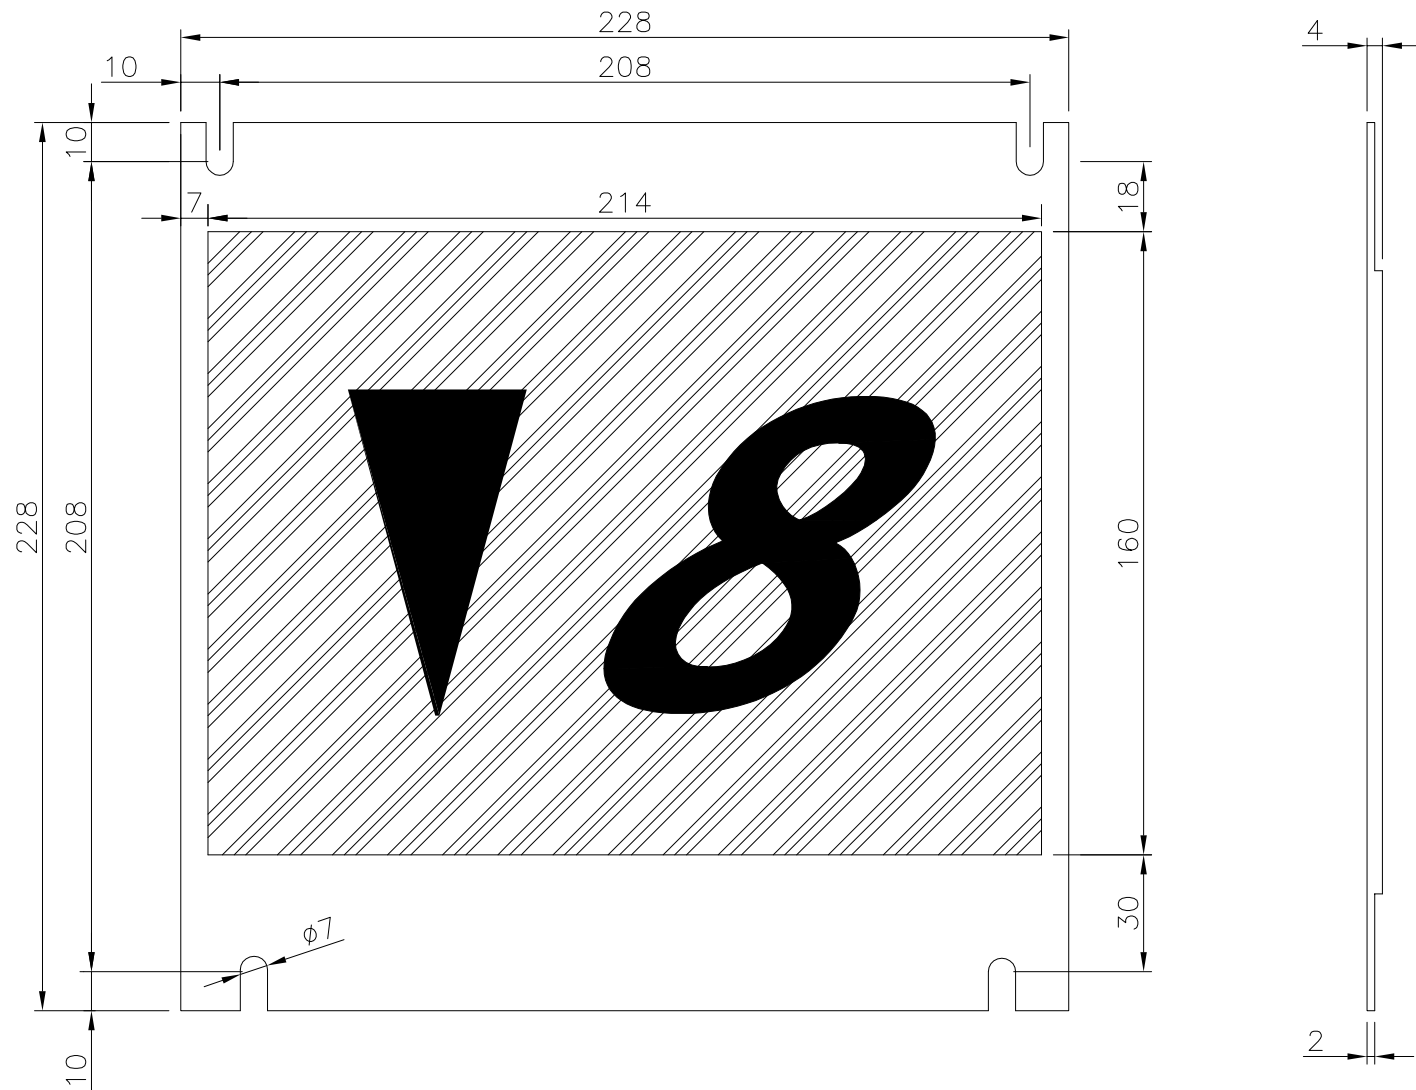

METACRILATO DISPLAY MD122 TFT 10 PULGADAS VISTO DE FRENTE

LAS MEDIDAS DEL DISPLAY SON IGUALES A LAS DEL METACRILATO

	Por	Fecha
Dibujado	DMG	15-01-14
Comproba.	JDD	15-01-14
Ultima modif.	()	
MANIOBRA EM2000 V5.1		

DIMENSIONES
LCD MD122

		ELECMEGOM S.L. C/ARNALDO DE VILANOVA 17 PARQUE EMPRESARIAL LA CARPETANIA 28906 GETAFE (MADRID) TLF: 91 601 11 55 FAX: 91 683 01 02
Nº de plano	Revisión	
LCDMD122	R00	